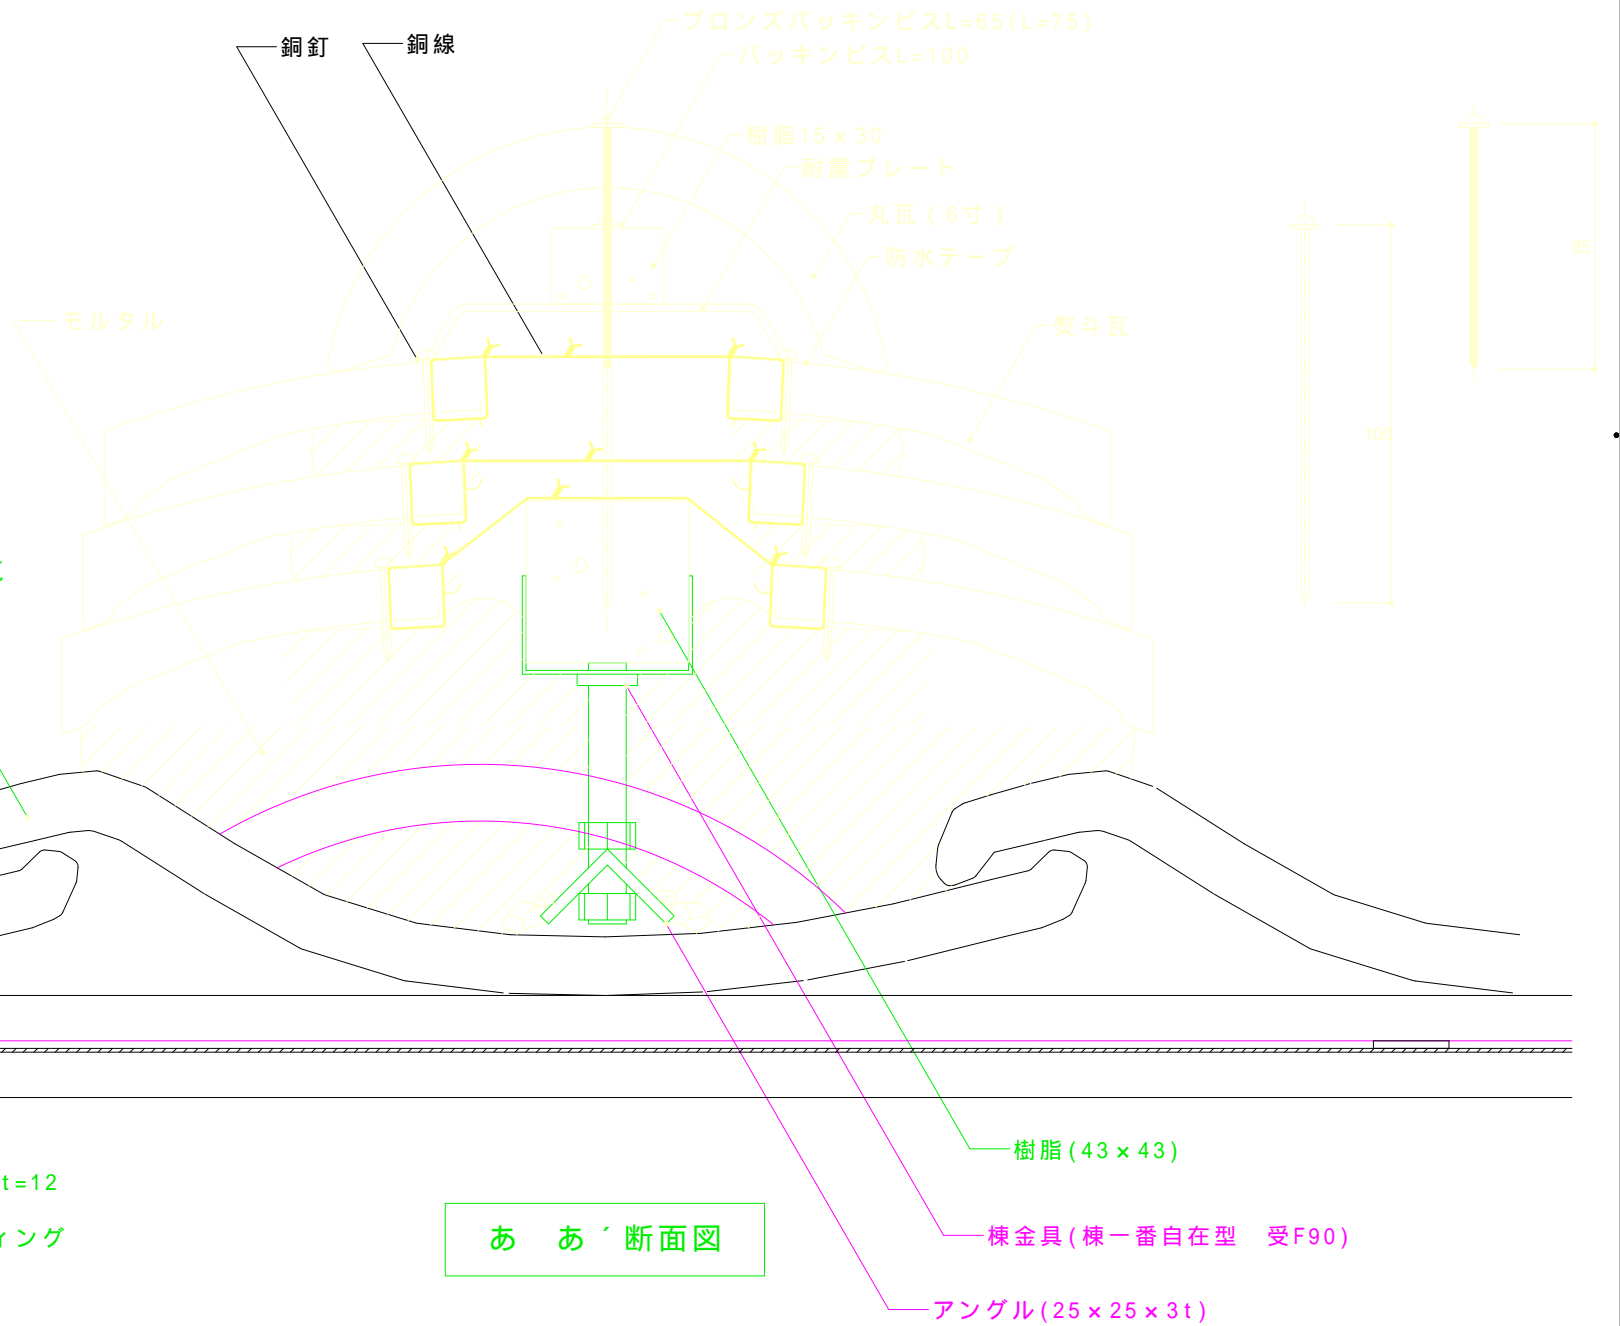

あ

あ'

雪止瓦

あ あ' 断面図

NUMATASEIGA
有限会社 沼田製瓦工場

TEL 0198-62-3010
FAX 0198-62-3011

工事件名 下り棟 (J形、谷芯取り)

記事

.....

検図

製図

縮 尺

図面番号

/

-